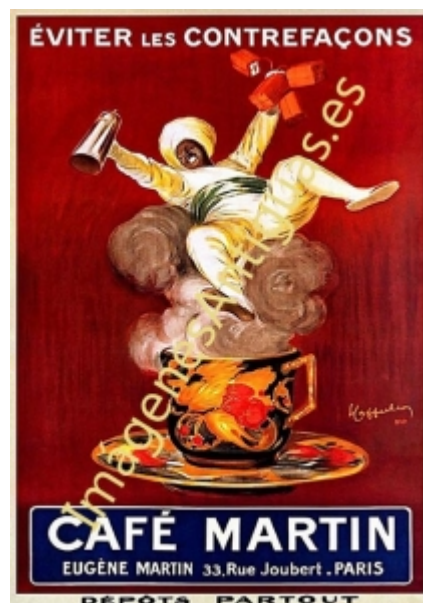

Imágenes Antiguas

LWS

ÉVITER LES CONTREFAÇONS - CAFÉ MARTIN PARIS

€7.00

LAMINA PLASTIFICADA, VA CON BORDE (marco) BLANCO COMO MINIMO DE 0,5mm POR CADA LADO, TAMAÑO 43CM X 30CM APROX. PUEDE VARIAR ALGO LAS TONALIDADES DEBIDO A LA FOTO, Y EL MARGEN BLANCO A LA PROPORCION DE LA IMAGEN