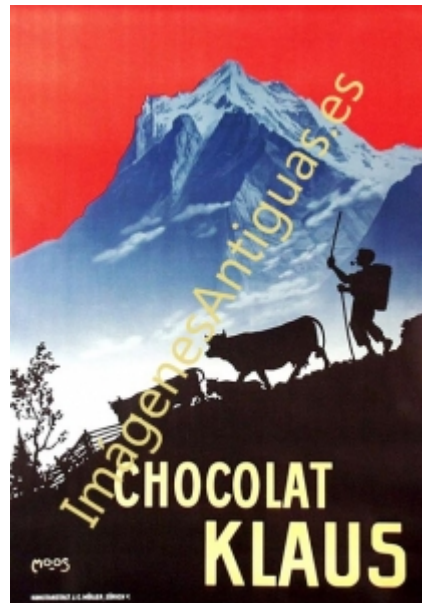

Imágenes Antiguas

LWS

CHOCOLAT KLAUS - SUISSE

€7.00

LAMINA PLASTIFICADA, VA CON BORDE (marco) BLANCO COMO MINIMO DE 0,5mm POR CADA LADO, TAMAÑO 43CM X 30CM APROX. PUEDE VARIAR ALGO LAS TONALIDADES DEBIDO A LA FOTO, Y EL MARGEN BLANCO A LA PROPORCION DE LA IMAGEN