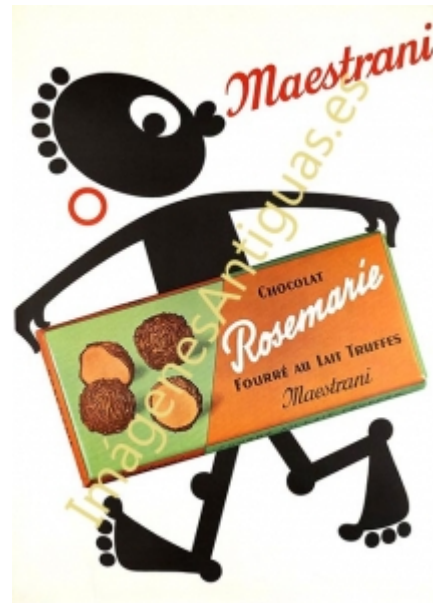

CHOCOLAT MAESTRANI - A

€7.00

LAMINA PLASTIFICADA, VA CON BORDE (marco) BLANCO COMO MINIMO DE 0,5mm POR CADA LADO, TAMAÑO 43CM X 30CM APROX. PUEDE VARIAR ALGO LAS TONALIDADES DEBIDO A LA FOTO, Y EL MARGEN BLANCO A LA PROPORCION DE LA IMAGEN