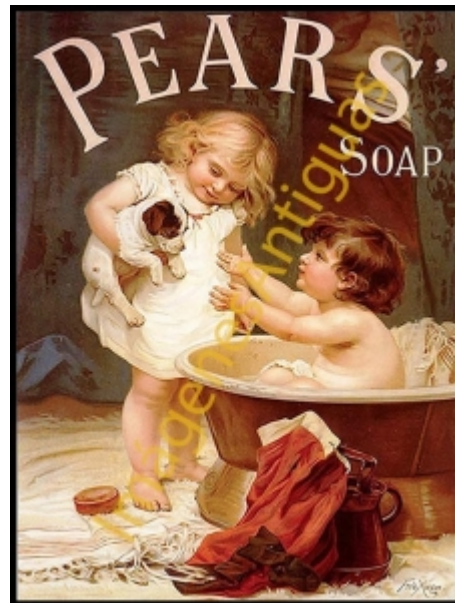

# Imágenes Antiguas

LWS

## PEARS ' SOAP

€7.00

LAMINA PLASTIFICADA, VA CON BORDE (marco) BLANCO COMO MINIMO DE 0,5mm POR CADA LADO, A TAMAÑO 43CM X 30CM APROX. PUEDE VARIAR ALGO LAS TONALIDADES DEBIDO A LA FOTO, Y EL MARGEN BLANCO A LA PROPORCION DE LA IMAGEN