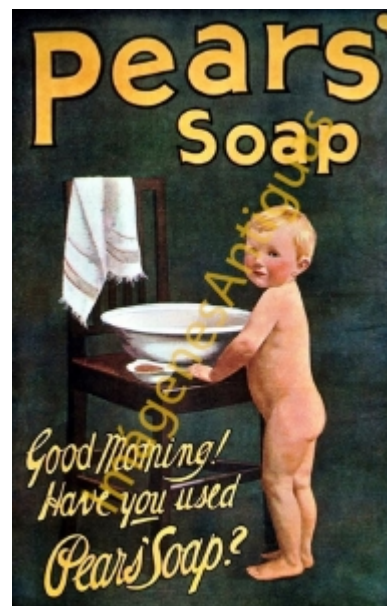

## PEARS ' SOAP GOOD MORNING! HAVE YOU USED PEARS' SOAP?

€7.00

LAMINA PLASTIFICADA, VA CON BORDE (marco) BLANCO COMO MINIMO DE 0,5mm POR CADA LADO, TAMAÑO 43CM X 30CM APROX. PUEDE VARIAR ALGO LAS TONALIDADES DEBIDO A LA FOTO, Y EL MARGEN BLANCO A LA PROPORCION DE LA IMAGEN