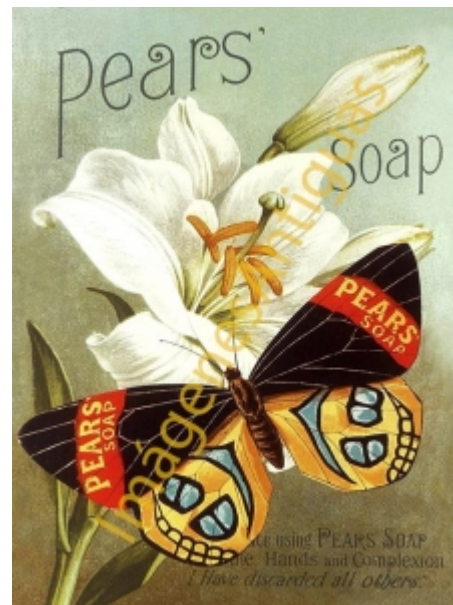

# Imágenes Antiguas

LWS

## PEARS ' SOAP

€7.00

LAMINA PLASTIFICADA, VA CON BORDE (marco) BLANCO COMO MINIMO DE 0,5mm POR CADA LADO, TAMAÑO 43CM X 30CM APROX. PUEDE VARIAR ALGO LAS TONALIDADES DEBIDO A LA FOTO, Y EL MARGEN BLANCO A LA PROPORCION DE LA IMAGEN