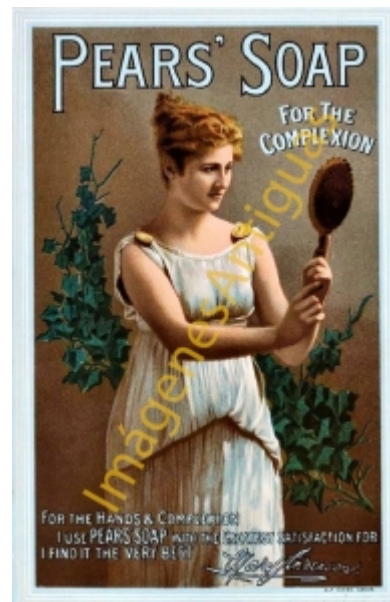

PEARS SOAP FOR THE COMPLEXION

€7.00

LAMINA PLASTIFICADA, VA CON BORDE (marco) BLANCO COMO MINIMO DE 0,5mm POR CADA LADO, A TAMAÑO 43CM X 30CM APROX. PUEDE VARIAR ALGO LAS TONALIDADES DEBIDO A LA FOTO, Y EL MARGEN BLANCO A LA PROPORCION DE LA IMAGEN