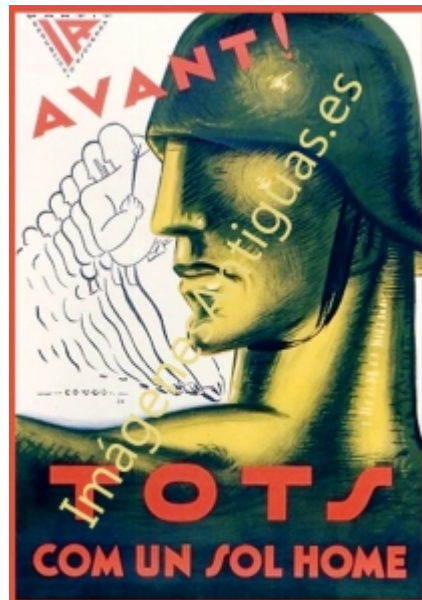

AVANT! TOTS COM UN SOL HOME

€7.00

LAMINA PLASTIFICADA, VA CON BORDE (marco) BLANCO COMO MINIMO DE 0,5mm POR CADA LADO, TAMAÑO 43CM X 30CM APROX. PUEDE VARIAR ALGO LAS TONALIDADES DEBIDO A LA FOTO, Y EL MARGEN BLANCO A LA PROPORCION DE LA IMAGEN

[COMPRA MINIMA 15â,-](#)

IMÁGENES ANTIGUAS PARA: DECORAR, REGALAR, VESTIR SUS TRABAJOS, TEXTOS, ETC...

[Volver](#)

[Información del vendedor](#)