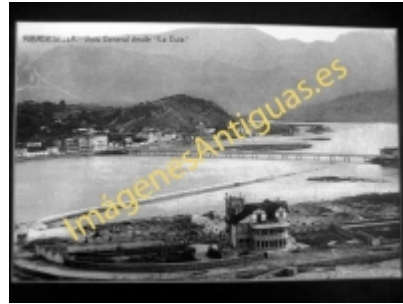

# Imágenes Antiguas

LWS

## Ribadesella - Vista general desde - La Guia -

€7.50

PRECIOSA REPRODUCCION LA IMAGEN VA MONTADA EN UN PASSE-PARTOUT DE COLOR NEGRO DE 29 X 39CM EXTERIOR TAMAÑO DE LA IMAGEN 19 X 29CM

[Volver](#)

[Información del vendedor](#)