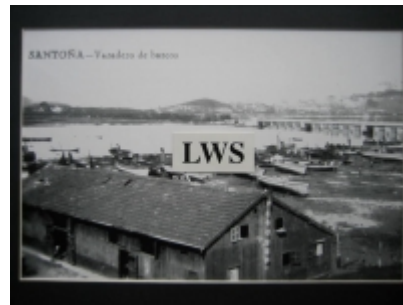

Imágenes Antiguas

LWS

Santaña - Varadero de barcos

€7.50

PRECIOSA REPRODUCCION LA IMAGEN VA MONTADA EN UN PASSE-PARTOUT DE COLOR NEGRO DE 29 X 39CM EXTERIOR TAMAÑO DE LA IMAGEN 19 X 29CM

[Volver](#)

[Información del vendedor](#)