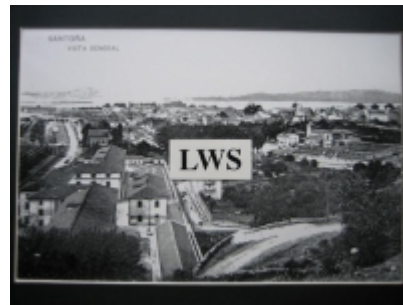

Imágenes Antiguas

LWS

Santa - Vista general

€7.50

PRECIOSA REPRODUCCION LA IMAGEN VA MONTADA EN UN PASSE-PARTOUT DE COLOR NEGRO DE 29 X 39CM EXTERIOR TAMAÑO DE LA IMAGEN 19 X 29CM

[Volver](#)

[Información del vendedor](#)