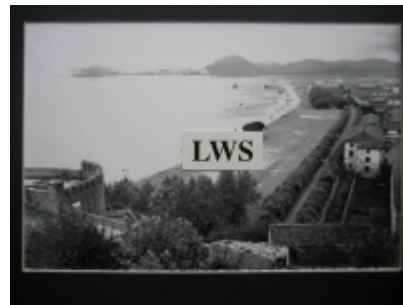

Imágenes Antiguas

LWS

Santa - Paseo de Pereda y Bahía

€7.50

PRECIOSA REPRODUCCION LA IMAGEN VA MONTADA EN UN PASSE-PARTOUT DE COLOR NEGRO DE 29 X 39CM EXTERIOR TAMAÑO DE LA IMAGEN 19 X 29CM

[Volver](#)

[Información del vendedor](#)