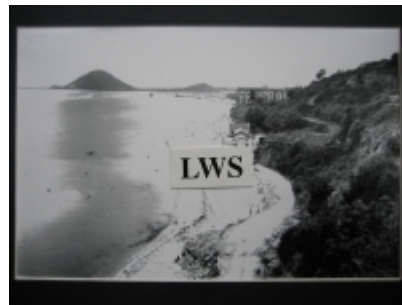

Imágenes Antiguas

LWS

Santa - Playa de San Martín

€7.50

PRECIOSA REPRODUCCION LA IMAGEN VA MONTADA EN UN PASSE-PARTOUT DE COLOR NEGRO DE 29 X 39CM EXTERIOR TAMAÑO DE LA IMAGEN 19 X 29CM

[Volver](#)

[Información del vendedor](#)