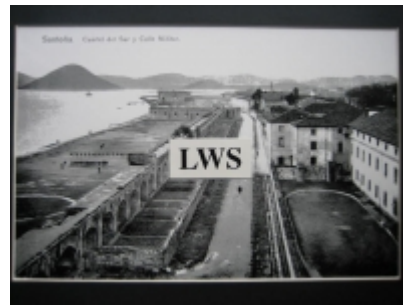

# Imágenes Antiguas

LWS

## Santa - Cuartel del Sur y Calle Militar

€7.50

PRECIOSA REPRODUCCION LA IMAGEN VA MONTADA EN UN PASSE-PARTOUT DE COLOR NEGRO DE 29 X 39CM EXTERIOR TAMAÑO DE LA IMAGEN 19 X 29CM

[Volver](#)

[Información del vendedor](#)