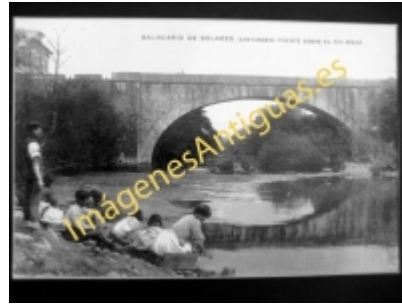

Imágenes Antiguas

LWS

Solares - Puente sobre el Río Miera

€7.50

PRECIOSA REPRODUCCION LA IMAGEN VA MONTADA EN UN PASSE-PARTOUT DE COLOR NEGRO DE 29 X 39CM EXTERIOR TAMAÑO DE LA IMAGEN 19 X 29CM

[Volver](#)