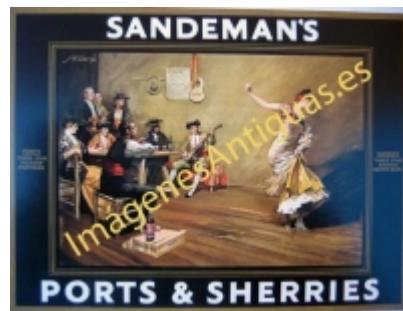

## SANDEMAN'S PORTS & SHERRIES

€6.00

LAMINA PLASTIFICADA, VA CON BORDE (marco) BLANCO COMO MINIMO DE 0,5mm POR CADA LADO, TAMAÑO 43CM X 30CM APROX. PUEDE VARIAR ALGO LAS TONALIDADES DEBIDO A LA FOTO, Y EL MARGEN BLANCO A LA PROPORCION DE LA IMAGEN