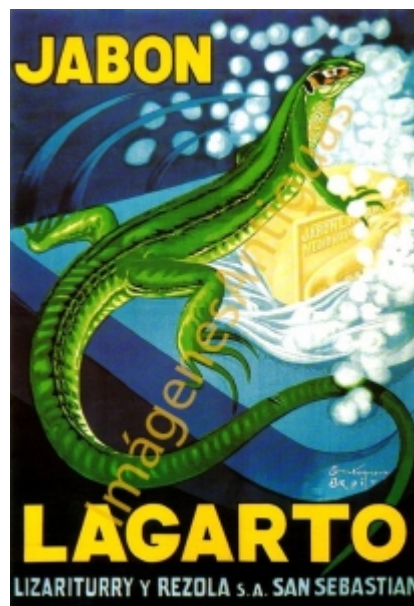

JABÓN LAGARTO LIZARITURRY Y RELOZA - SAN SEBASTIAN

€7.00

LAMINA PLASTIFICADA, VA CON BORDE (marco) BLANCO COMO MINIMO DE 0,5mm POR CADA LADO, TAMAÑO 43CM X 30CM APROX. PUEDE VARIAR ALGO LAS TONALIDADES DEBIDO A LA FOTO, Y EL MARGEN BLANCO A LA PROPORCION DE LA IMAGEN