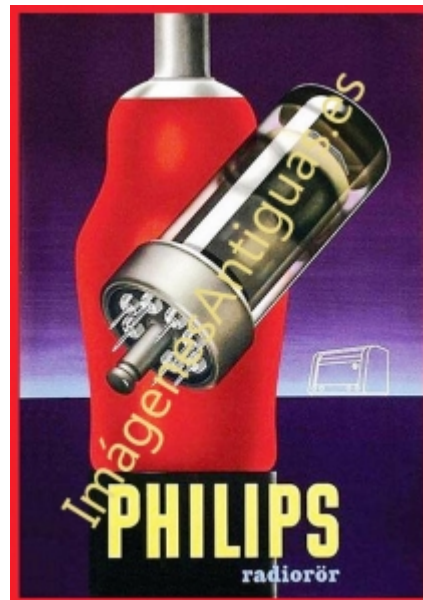

## Imágenes Antiguas

LWS

## PHILIPS RADIORÅ-R

€7.00

LAMINA PLASTIFICADA, VA CON BORDE (marco) BLANCO COMO MINIMO DE 0,5mm POR CADA LADO, TAMAÑO 43CM X 30CM APROX. PUEDE VARIAR ALGO LAS TONALIDADES DEBIDO A LA FOTO, Y EL MARGEN BLANCO A LA PROPORCION DE LA IMAGEN