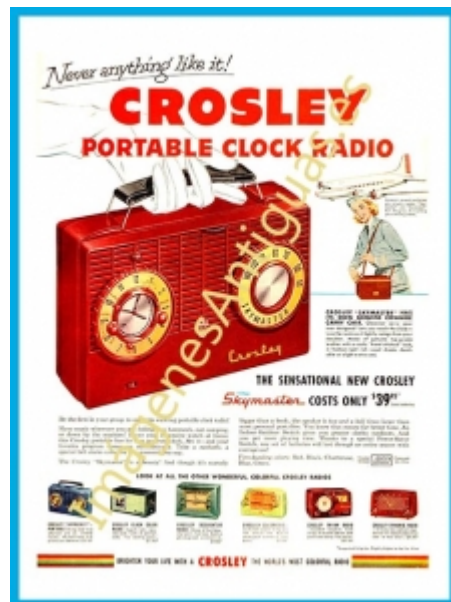

CROSLEY PORTABLE CLOCK RADIO

€7.00

LAMINA PLASTIFICADA, VA CON BORDE (marco) BLANCO COMO MINIMO DE 0,5mm POR CADA LADO, TAMAÑO 43CM X 30CM APROX. PUEDE VARIAR ALGO LAS TONALIDADES DEBIDO A LA FOTO, Y EL MARGEN BLANCO A LA PROPORCION DE LA IMAGEN