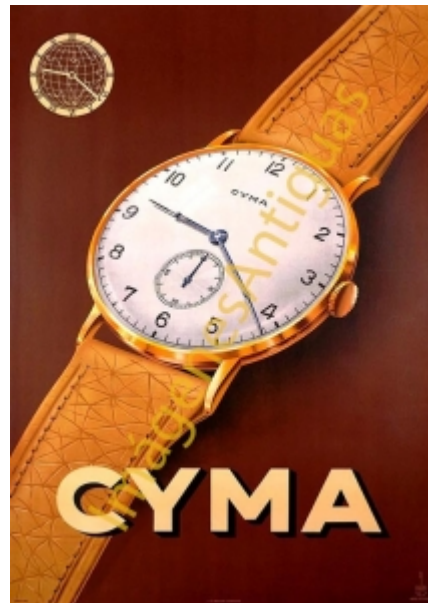

# Imágenes Antiguas

LWS

## CYMA

€7.00

LAMINA PLASTIFICADA, VA CON BORDE (marco) BLANCO COMO MINIMO DE 0,5mm POR CADA LADO, TAMAÑO 43CM X 30CM APROX. PUEDE VARIAR ALGO LAS TONALIDADES DEBIDO A LA FOTO, Y EL MARGEN BLANCO A LA PROPORCION DE LA IMAGEN