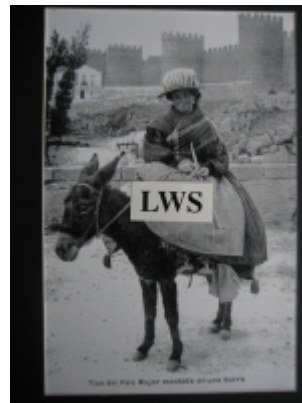

## Imágenes Antiguas

LWS

### Ávila - Tipo del País - mujer montada en una burra

€7.50

PRECIOSA REPRODUCCION LA IMAGEN VA MONTADA EN UN PASSE-PARTOUT DE COLOR NEGRO DE 29 X 39CM EXTERIOR TAMAÑO DE LA IMAGEN 19 X 29CM

[Volver](#)

[Información del vendedor](#)