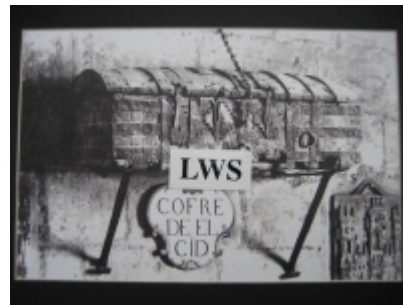

Imágenes Antiguas

LWS

Burgos - Cofre del Cid

€7.50

PRECIOSA REPRODUCCION LA IMAGEN VA MONTADA EN UN PASSE-PARTOUT DE COLOR NEGRO DE 29 X 39CM EXTERIOR TAMAÑO DE LA IMAGEN 19 X 29CM

[Volver](#)

[Información del vendedor](#)