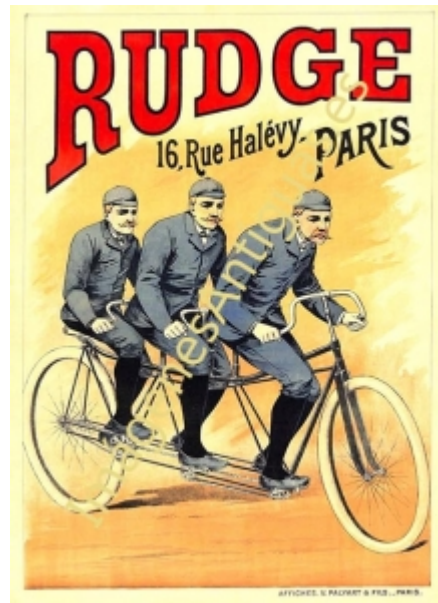

## RUDGE 16 RUE HALÉVY PARIS

€7.00

LAMINA PLASTIFICADA, VA CON BORDE (marco) BLANCO COMO MINIMO DE 0,5mm POR CADA LADO, TAMAÑO 43CM X 30CM APROX. PUEDE VARIAR ALGO LAS TONALIDADES DEBIDO A LA FOTO, Y EL MARGEN BLANCO A LA PROPORCION DE LA IMAGEN