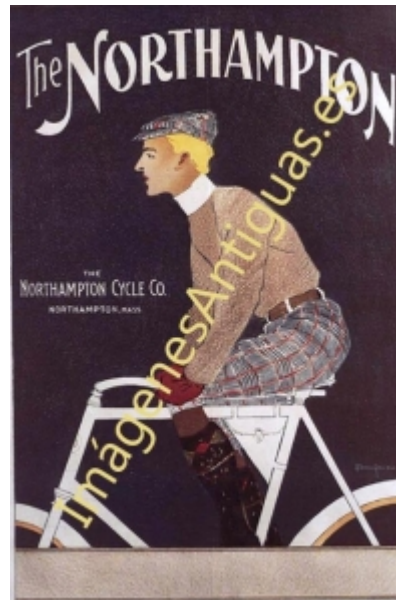

THE NORTHAMPTON CYCLE CO

€7.00

LAMINA PLASTIFICADA, VA CON BORDE (marco) BLANCO COMO MINIMO DE 0,5mm POR CADA LADO, TAMAÑO 43CM X 30CM APROX. PUEDE VARIAR ALGO LAS TONALIDADES DEBIDO A LA FOTO, Y EL MARGEN BLANCO A LA PROPORCION DE LA IMAGEN