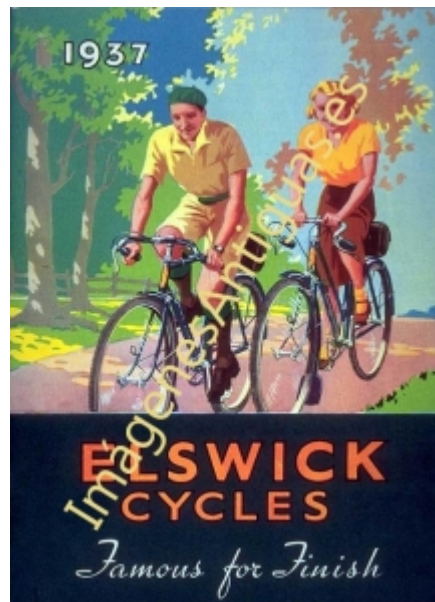

Imágenes Antiguas

LWS

ELSWICK CYCLES 1937

€7.00

LAMINA PLASTIFICADA, VA CON BORDE (marco) BLANCO COMO MINIMO DE 0,5mm POR CADA LADO, TAMAÑO 43CM X 30CM APROX. PUEDE VARIAR ALGO LAS TONALIDADES DEBIDO A LA FOTO, Y EL MARGEN BLANCO A LA PROPORCION DE LA IMAGEN