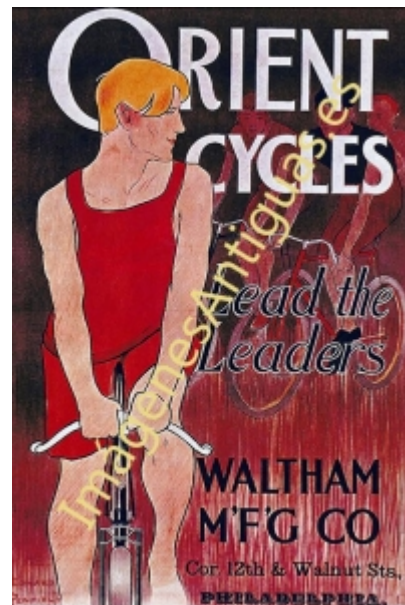

Imágenes Antiguas

LWS

ORIENT CYCLES

€6.00

LAMINA PLASTIFICADA, VA CON BORDE (marco) BLANCO COMO MINIMO DE 0,5mm POR CADA LADO, TAMAÑO 43CM X 30CM APROX. PUEDE VARIAR ALGO LAS TONALIDADES DEBIDO A LA FOTO, Y EL MARGEN BLANCO A LA PROPORCION DE LA IMAGEN