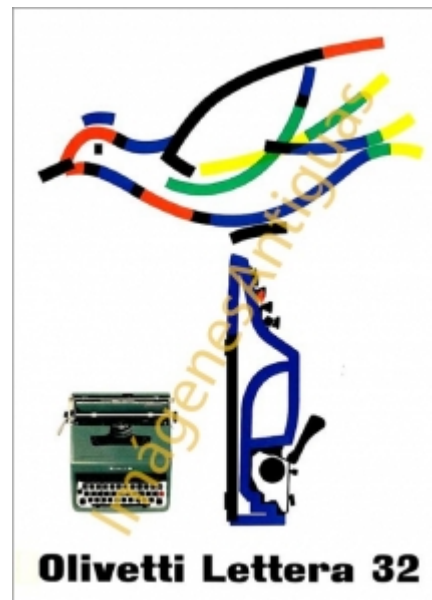

Imágenes Antiguas

LWS

OLIVETTI LETTERA 32

€7.00

LAMINA PLASTIFICADA, VA CON BORDE (marco) BLANCO COMO MINIMO DE 0,5mm POR CADA LADO, TAMAÑO 43CM X 30CM APROX. PUEDE VARIAR ALGO LAS TONALIDADES DEBIDO A LA FOTO, Y EL MARGEN BLANCO A LA PROPORCION DE LA IMAGEN