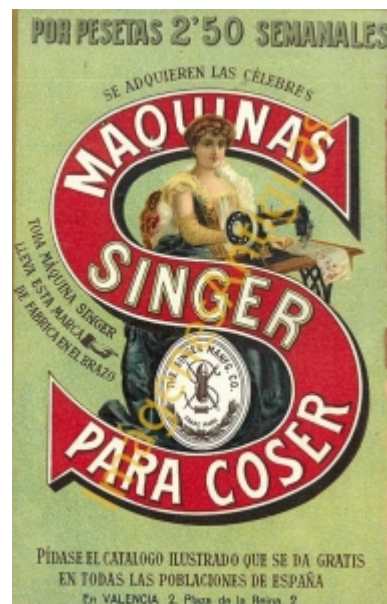

SINGER MAQUINAS PARA COSER

€7.00

LAMINA PLASTIFICADA, VA CON BORDE (marco) BLANCO COMO MINIMO DE 0,5mm POR CADA LADO, TAMAÑO 43CM X 30CM APROX. PUEDE VARIAR ALGO LAS TONALIDADES DEBIDO A LA FOTO, Y EL MARGEN BLANCO A LA PROPORCION DE LA IMAGEN