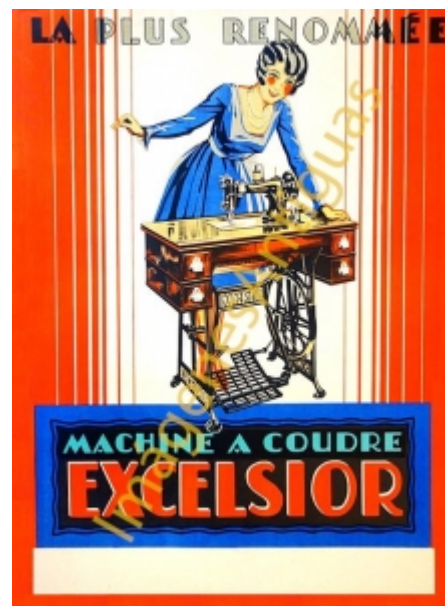

## LA PLUS RENOMMÉE MACHINE A COUDRE EXCELSIOR

€7.00

LAMINA PLASTIFICADA, VA CON BORDE (marco) BLANCO COMO MINIMO DE 0,5mm POR CADA LADO, TAMAÑO 43CM X 30CM APROX. PUEDE VARIAR ALGO LAS TONALIDADES DEBIDO A LA FOTO, Y EL MARGEN BLANCO A LA PROPORCION DE LA IMAGEN