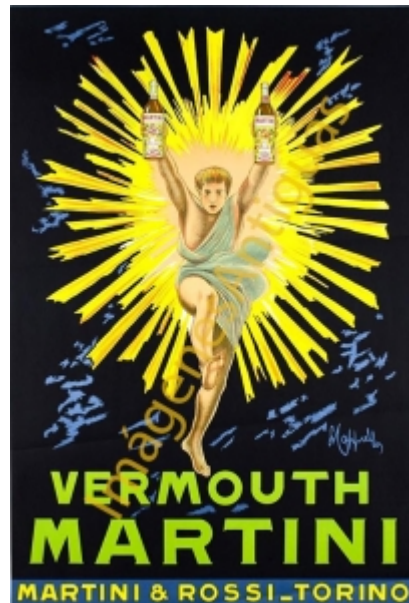

Imágenes Antiguas

LWS

VERMOUTH MARTINI & ROSSI

€7.00

LAMINA PLASTIFICADA, VA CON BORDE (marco) BLANCO COMO MINIMO DE 0,5mm POR CADA LADO, TAMAÑO 43CM X 30CM APROX. PUEDE VARIAR ALGO LAS TONALIDADES DEBIDO A LA FOTO, Y EL MARGEN BLANCO A LA PROPORCION DE LA IMAGEN