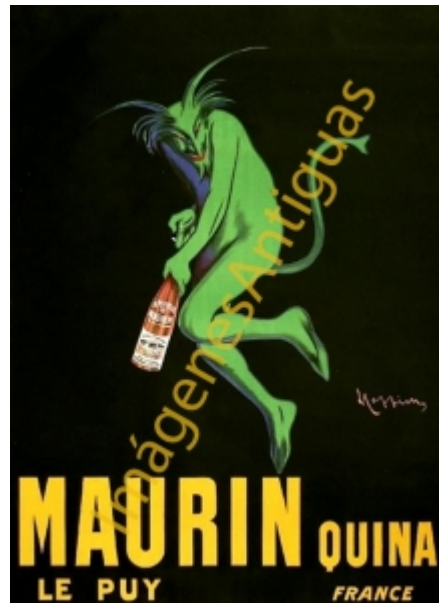

Imágenes Antiguas

LWS

MAURIN QUINA

€7.00

LAMINA PLASTIFICADA, VA CON BORDE (marco) BLANCO COMO MINIMO DE 0,5mm POR CADA LADO, TAMAÑO 43CM X 30CM APROX. PUEDE VARIAR ALGO LAS TONALIDADES DEBIDO A LA FOTO, Y EL MARGEN BLANCO A LA PROPORCION DE LA IMAGEN