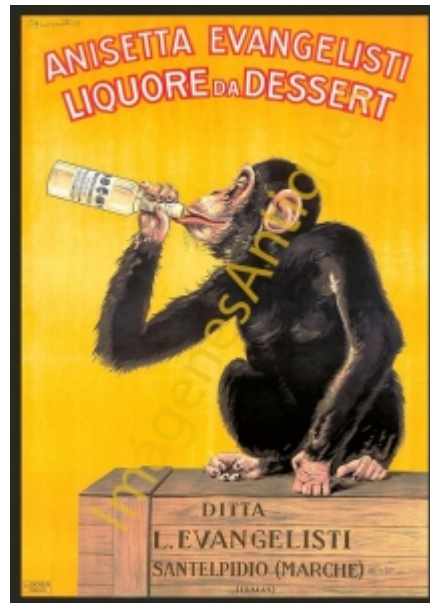

ANISETTA EVANGELISTI LIQUORE DA DESSERT

€7.00

LAMINA PLASTIFICADA, VA CON BORDE (marco) BLANCO COMO MINIMO DE 0,5mm POR CADA LADO, TAMAÑO 43CM X 30CM APROX. PUEDE VARIAR ALGO LAS TONALIDADES DEBIDO A LA FOTO, Y EL MARGEN BLANCO A LA PROPORCION DE LA IMAGEN