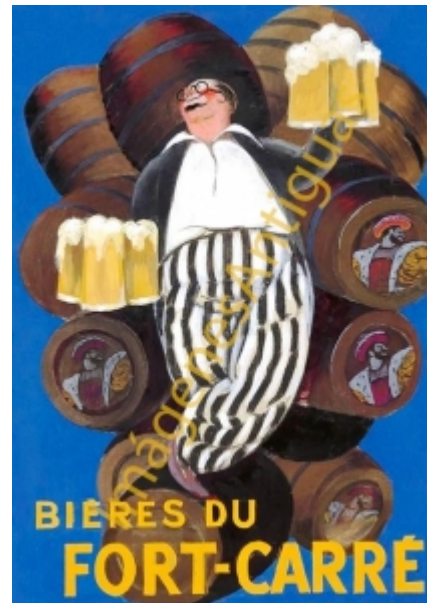

Imágenes Antiguas

LWS

BIÈRES DU FORT-CARRÉ

€7.00

LAMINA PLASTIFICADA, VA CON BORDE (marco) BLANCO COMO MINIMO DE 0,5mm POR CADA LADO, A TAMAÑO 43CM X 30CM APROX. PUEDE VARIAR ALGO LAS TONALIDADES DEBIDO A LA FOTO, Y EL MARGEN BLANCO A LA PROPORCION DE LA IMAGEN