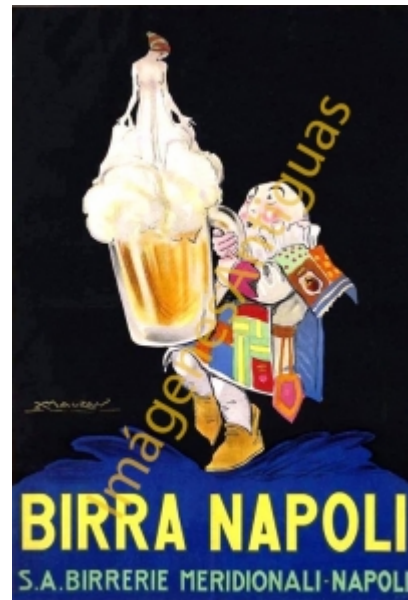

Imágenes Antiguas

LWS

BIRRA NAPOLI

€7.00

LAMINA PLASTIFICADA, VA CON BORDE (marco) BLANCO COMO MINIMO DE 0,5mm POR CADA LADO, A TAMAÑO 43CM X 30CM APROX. PUEDE VARIAR ALGO LAS TONALIDADES DEBIDO A LA FOTO, Y EL MARGEN BLANCO A LA PROPORCION DE LA IMAGEN