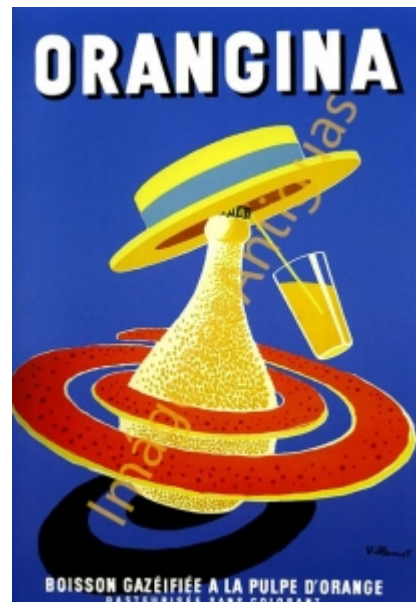

Imágenes Antiguas

LWS

ORANGINA

€7.00

LAMINA PLASTIFICADA, VA CON BORDE (marco) BLANCO COMO MINIMO DE 0,5mm POR CADA LADO, A TAMAÑO 43CM X 30CM APROX. PUEDE VARIAR ALGO LAS TONALIDADES DEBIDO A LA FOTO, Y EL MARGEN BLANCO A LA PROPORCION DE LA IMAGEN