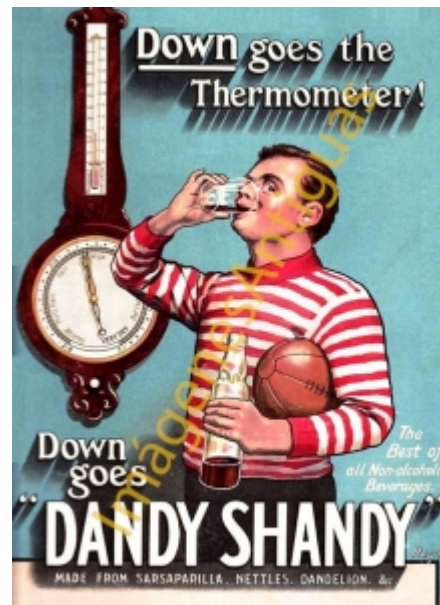

## DOWN GOES DANDY SHANDY

€7.00

LAMINA PLASTIFICADA, VA CON BORDE (marco) BLANCO COMO MINIMO DE 0,5mm POR CADA LADO, TAMAÑO 43CM X 30CM APROX. PUEDE VARIAR ALGO LAS TONALIDADES DEBIDO A LA FOTO, Y EL MARGEN BLANCO A LA PROPORCION DE LA IMAGEN