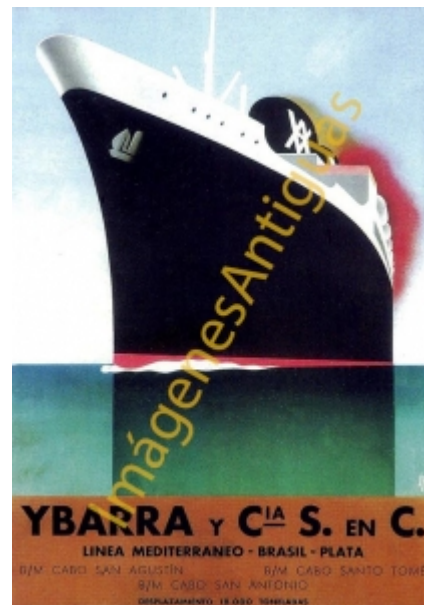

# Imágenes Antiguas

LWS

## YBARRA Y Cia S. EN C.

€7.00

LAMINA PLASTIFICADA, VA CON BORDE (marco) BLANCO COMO MINIMO DE 0,5mm POR CADA LADO, TAMAÑO 43CM X 30CM APROX. PUEDE VARIAR ALGO LAS TONALIDADES DEBIDO A LA FOTO, Y EL MARGEN BLANCO A LA PROPORCION DE LA IMAGEN