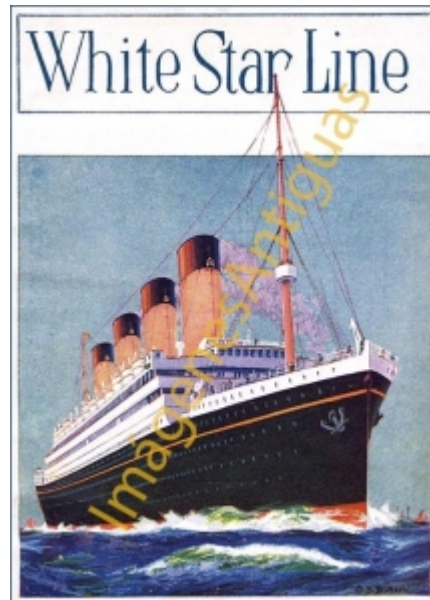

Imágenes Antiguas

LWS

WHITE STAR LINE

€7.00

LAMINA PLASTIFICADA, VA CON BORDE (marco) BLANCO COMO MINIMO DE 0,5mm POR CADA LADO, TAMAÑO 43CM X 30CM APROX. PUEDE VARIAR ALGO LAS TONALIDADES DEBIDO A LA FOTO, Y EL MARGEN BLANCO A LA PROPORCION DE LA IMAGEN