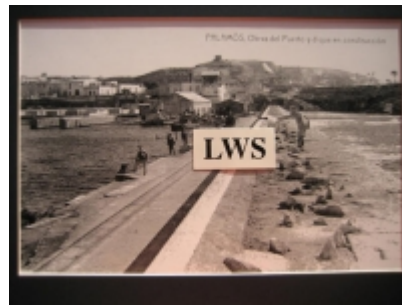

Imágenes Antiguas

LWS

Palamós - Obras del Puerto y dique en construcción

€7.50

PRECIOSA REPRODUCCION LA IMAGEN VA MONTADA EN UN PASSE-PARTOUT DE COLOR NEGRO DE 29 X 39CM EXTERIOR TAMAÑO DE LA IMAGEN 19 X 29CM