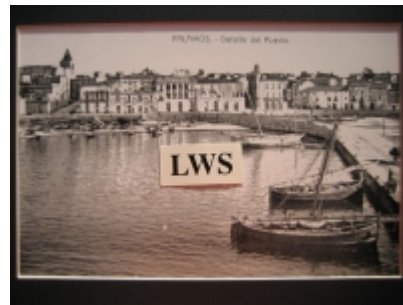

# Imágenes Antiguas

LWS

## Palmaes - Detalle del Puerto

€7.50

PRECIOSA REPRODUCCION LA IMAGEN VA MONTADA EN UN PASSE-PARTOUT DE COLOR NEGRO DE 29 X 39CM EXTERIOR TAMAÑO DE LA IMAGEN 19 X 29CM

[Volver](#)

[Información del vendedor](#)