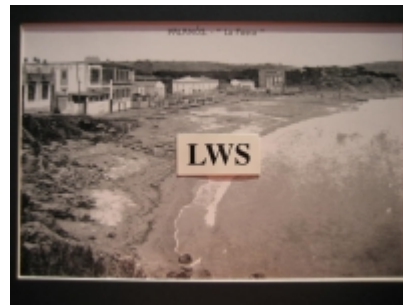

Imágenes Antiguas

LWS

Palamós - La Fosca

€7.50

PRECIOSA REPRODUCCION LA IMAGEN VA MONTADA EN UN PASSE-PARTOUT DE COLOR NEGRO DE 29 X 39CM EXTERIOR TAMAÑO DE LA IMAGEN 19 X 29CM

[Volver](#)

[Información del vendedor](#)