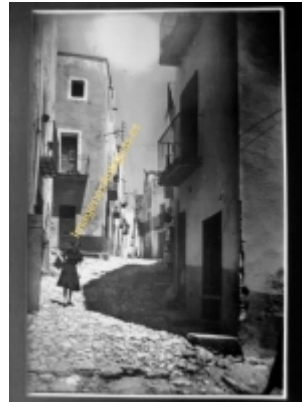

Imágenes Antiguas

LWS

Peña-scola - Calle de Don Jaime Sanz

€7.50

PRECIOSA REPRODUCCION LA IMAGEN VA MONTADA EN UN PASSE-PARTOUT DE COLOR NEGRO DE 29 X 39CM EXTERIOR TAMAÑO DE LA IMAGEN 19 X 29CM

[Volver](#)