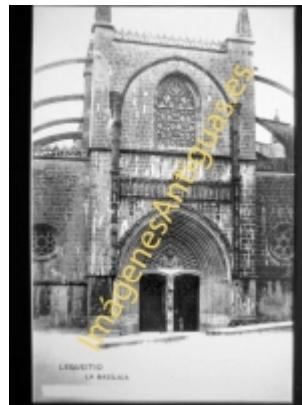

# Imágenes Antiguas

LWS

## Lequeitio - La Basílica

€7.50

PRECIOSA REPRODUCCION LA IMAGEN VA MONTADA EN UN PASSE-PARTOUT DE COLOR NEGRO DE 29 X 39CM EXTERIOR TAMAÑO DE LA IMAGEN 19 X 29CM

[Volver](#)

[Información del vendedor](#)