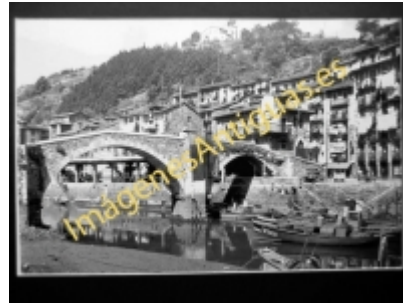

Imágenes Antiguas

LWS

Ondárroa - Puente y pescadería

€7.50

PRECIOSA REPRODUCCION LA IMAGEN VA MONTADA EN UN PASSE-PARTOUT DE COLOR NEGRO DE 29 X 39CM EXTERIOR TAMAÑO DE LA IMAGEN 19 X 29CM

[Volver](#)

[Información del vendedor](#)