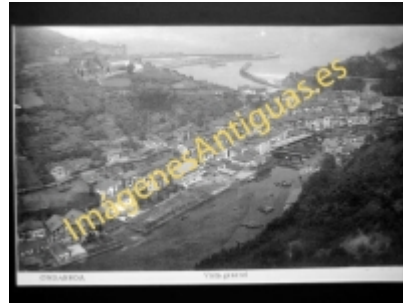

# Imágenes Antiguas

LWS

## Ondárroa - Vista general

€7.50

PRECIOSA REPRODUCCION LA IMAGEN VA MONTADA EN UN PASSE-PARTOUT DE COLOR NEGRO DE 29 X 39CM EXTERIOR TAMAÑO DE LA IMAGEN 19 X 29CM

[Volver](#)

[Información del vendedor](#)