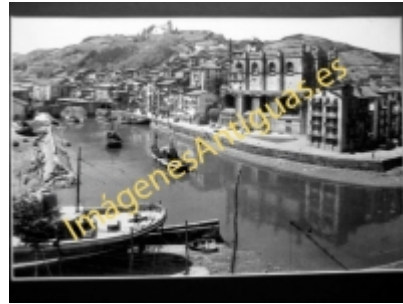

Imágenes Antiguas

LWS

Ondárroa - Vista parcial

€7.50

PRECIOSA REPRODUCCION LA IMAGEN VA MONTADA EN UN PASSE-PARTOUT DE COLOR NEGRO DE 29 X 39CM EXTERIOR TAMAÑO DE LA IMAGEN 19 X 29CM

[Volver](#)

[Información del vendedor](#)