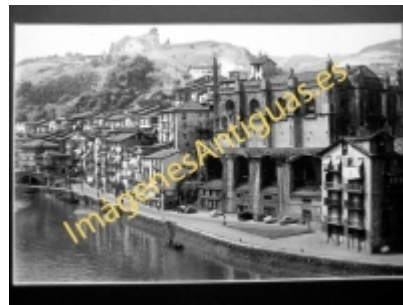

Imágenes Antiguas

LWS

Ondárroa - Rúa e iglesia de Santa María-a (Monumento Nacional)

€7.50

PRECIOSA REPRODUCCION LA IMAGEN VA MONTADA EN UN PASSE-PARTOUT DE COLOR NEGRO DE 29 X 39CM EXTERIOR TAMAÑO DE LA IMAGEN 19 X 29CM