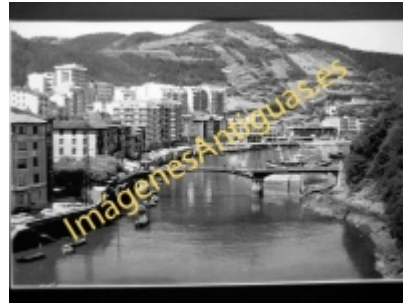

Imágenes Antiguas

LWS

Ondárroa - Vista parcial

€7.50

PRECIOSA REPRODUCCION LA IMAGEN VA MONTADA EN UN PASSE-PARTOUT DE COLOR NEGRO DE 29 X 39CM EXTERIOR TAMAÑO DE LA IMAGEN 19 X 29CM

[Volver](#)

[Información del vendedor](#)