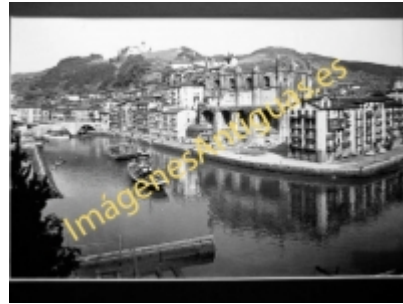

Imágenes Antiguas

LWS

Ondárroa - Vista parcial

€7.50

PRECIOSA REPRODUCCION LA IMAGEN VA MONTADA EN UN PASSE-PARTOUT DE COLOR NEGRO DE 29 X 39CM EXTERIOR TAMAÑO DE LA IMAGEN 19 X 29CM

[Volver](#)

[Información del vendedor](#)