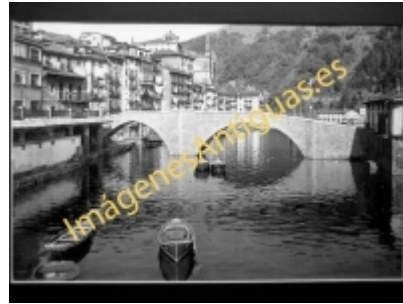

Imágenes Antiguas

LWS

Ondárroa - El Puente Viejo

€7.50

PRECIOSA REPRODUCCION LA IMAGEN VA MONTADA EN UN PASSE-PARTOUT DE COLOR NEGRO DE 29 X 39CM EXTERIOR TAMAÑO DE LA IMAGEN 19 X 29CM

[Volver](#)

[Información del vendedor](#)